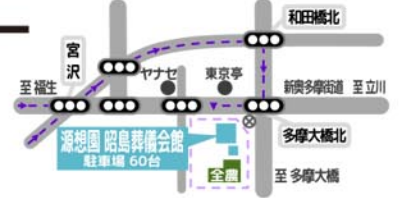

## 昭島葬儀会館別館

●ご安置専用施設 4月OPEN

画像はイメージです

葬儀・法事・墓石・墓苑・仏壇・法律サポート

 JA東京葬祭センター

〒196-0022 東京都昭島市中神町3-1-1

Webでもカンタン検索

あきしまそうぎかいかん 